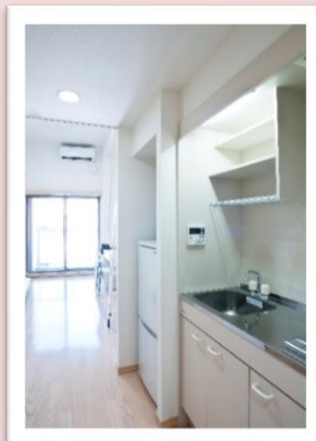

水道光熱費・ネット代込

二人部屋料金(B Type)

~~59,000~~円/月 ⇒ **57,000**円/月

水道光熱費・ネット代込

家具・家電完備

エアコン・テレビ・冷蔵庫・洗濯機・
電子レンジ・浴室乾燥機・机・椅子・
布団・IHクッキングヒーター・ウォシュレット付トイレ・
ロフト付

校舎
5～7Fが
学生寮

- ✓川崎駅前の最高の立地、ショッピングエリアも至近
- ✓地震が発生しても安全な最新の防音・免震構造
- ✓校舎の5F～7Fにあり、教室まで徒歩1分!
- ✓水道光熱費・ネット代込のお得な家賃設定
- ✓全ての出入口と廊下に防犯カメラ有、オートロック玄関でセキュリティー設備完備
- ✓親族平日9時～21時、土9時～19時までスタッフ常駐、大きな宅配便も受け取れます。
- ✓親族鍵のかかる収納(室内・廊下)、廊下の収納には大型スーツケースも入ります。
- ✓親族・友達が宿泊できるゲストルーム有